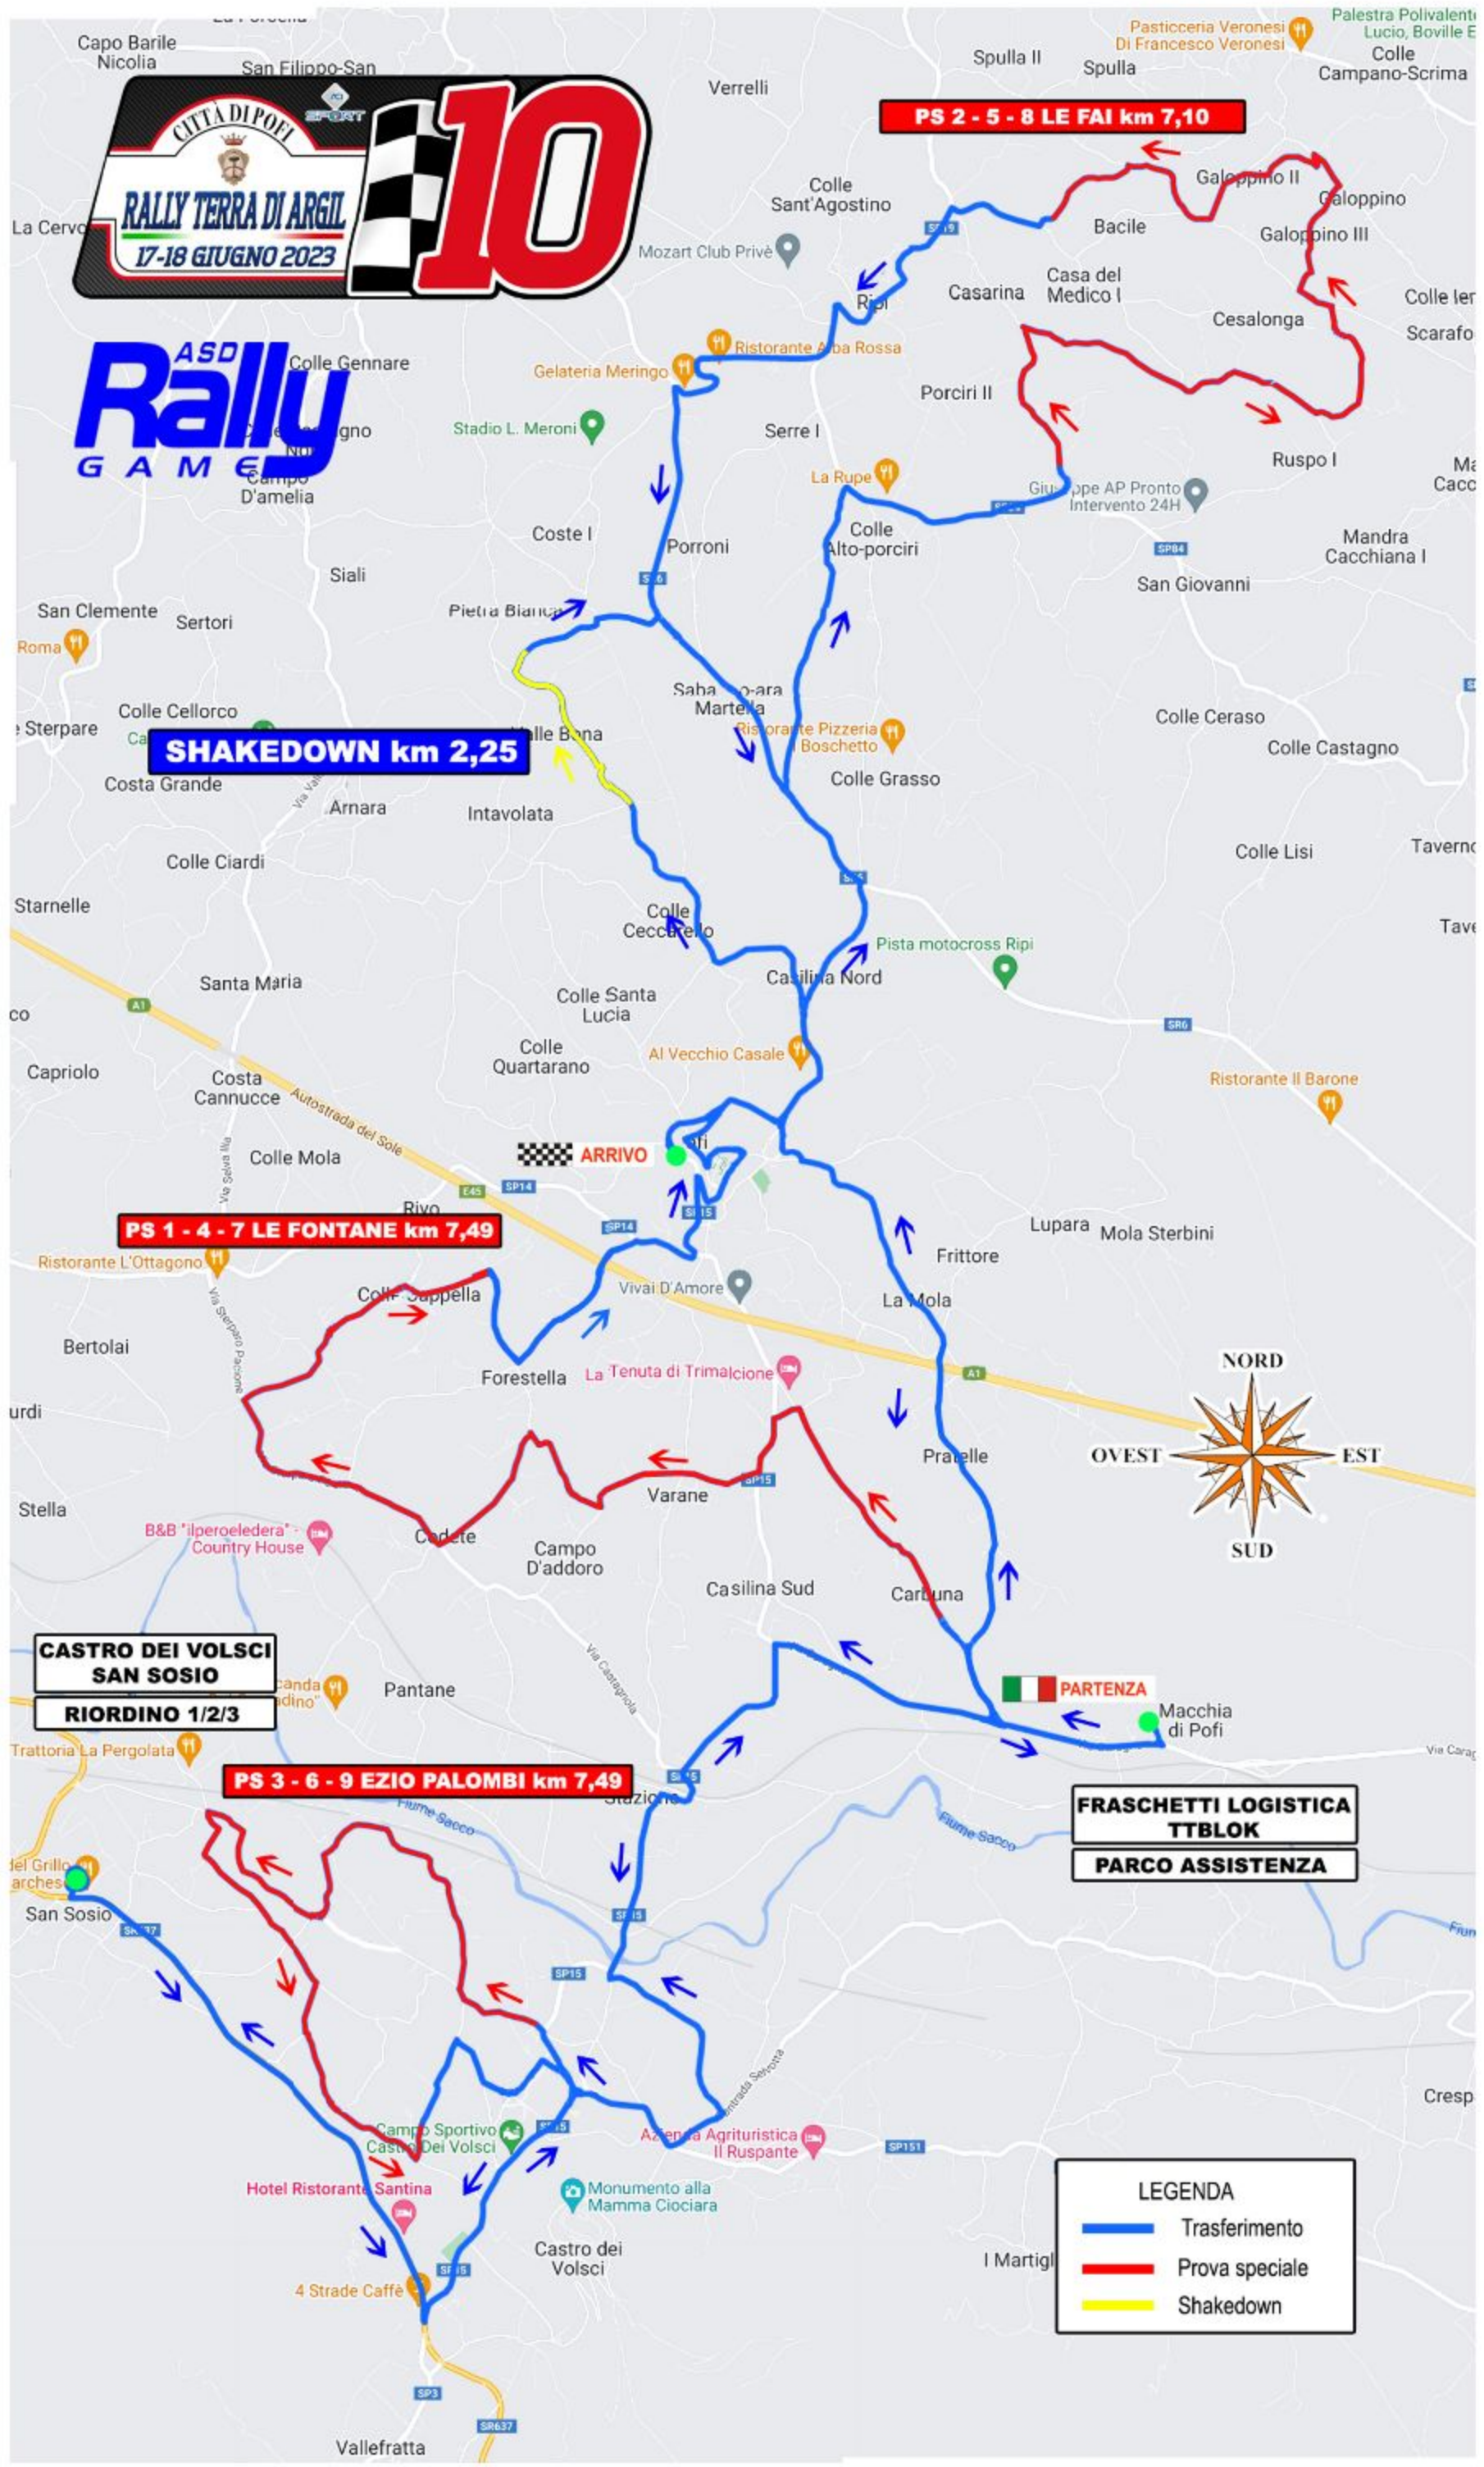

ASD
Rally
GAME

SHAKEDOWN km 2,25

PS 2 - 5 - 8 LE FAI km 7,10

PS 1 - 4 - 7 LE FONTANE km 7,49

PS 3 - 6 - 9 EZIO PALOMBI km 7,49

**CASTRO DEI VOLSCI
SAN SOSIO
RIORDINO 1/2/3**

**FRASCHETTI LOGISTICA
TTBLOK
PARCO ASSISTENZA**

LEGENDA	
	Trasferimento
	Prova speciale
	Shakedown